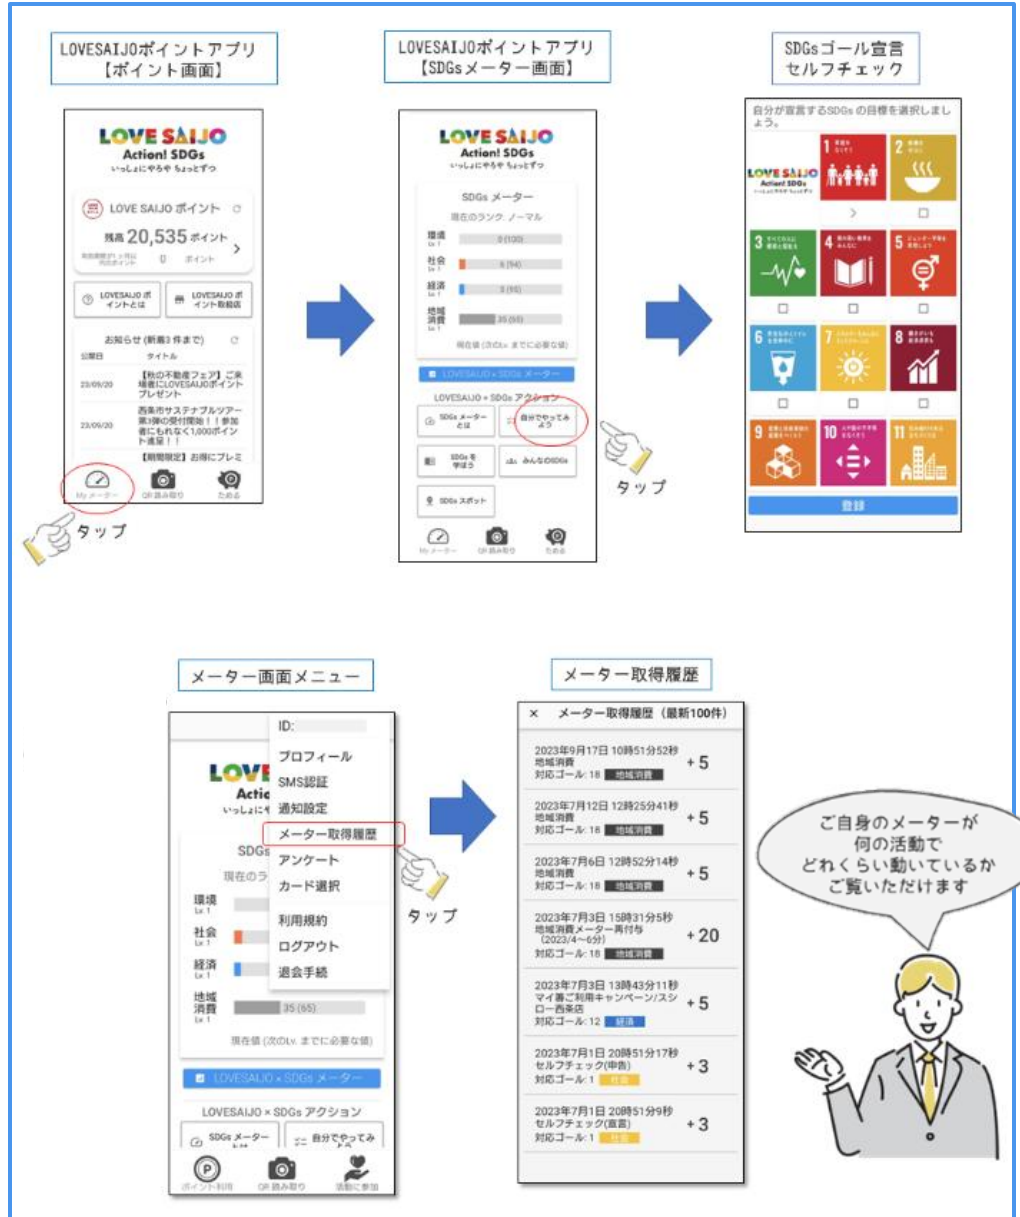

高校生が家庭ごみの減少とたい肥化ができる段ボールコンポストの製作と普及に取り組んでいます

もっと良くなる西条市

家庭ごみの減少とたい肥化に取り組むことで地球温暖化対策と身体に優しい野菜づくりができます

経済
Economy

SDGsメーターアップ!

メ・小松高校

出店店舗様のSDGsの取り組みを紹介し、賛同いただける方に右下にあるQRコードをLOVESAIJOポイントアプリ「Prairie」で読み取っていただくと「Prairie」の「LOVESAIJO×SDGsメーター」が加算される仕組みとなっております。

「LOVESAIJO×SDGsメーター」は、「西条市みんなのSDGs貢献度」として、環境・社会・経済および地域消費にわけて表示しています。環境・社会・経済のメーターをタップすると、それぞれに分類されるSDGsゴールごとの実績を見ることができます。

※イベントでの看板の役割も担いますので、目立つ場所に掲示のご協力をお願いいたします。

LOVESAIJOポイントアプリは使っているけれど「SDGsメーター」はよくわからないな・・・なぜ「SDGs」なの？どうやってら動くの？もう少し知りたいな・・・

「西条市の良いところを守る活動」は「持続可能なまち西条を作るSDGs活動」と考えています。

LOVESAIJOポイントアプリには、「SDGsメーター」の画面があります。「自分でやってみよう」で簡単な質問に回答したりいろいろなイベントやキャンペーンに参加すると「環境」「社会」「経済」のメーターが動きます。LOVESAIJOポイントアプリでお買い物するだけでも「地域消費メーター」が動きます。

ご自身のメーターが何の活動でどれくらい動いているかご覧いただけます