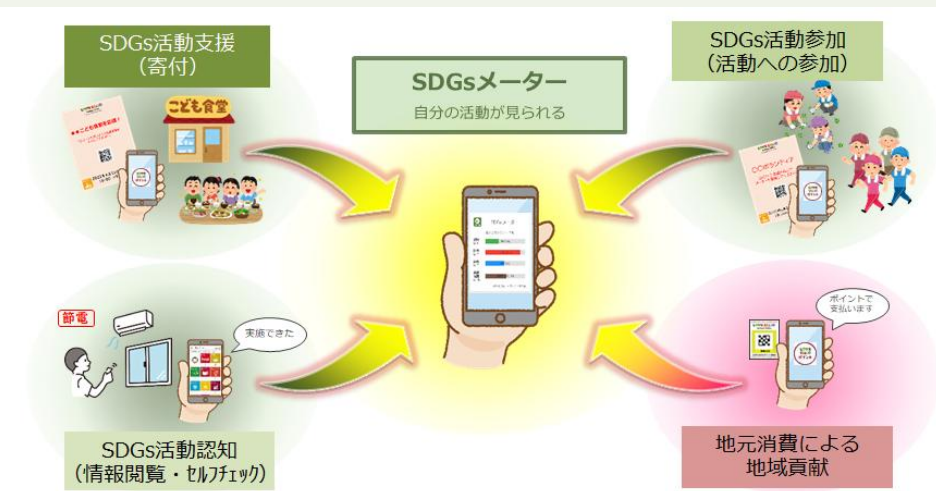

お買い物券のみの場合

お釣りなし

サンプル

【主催者】西条市・SDGs推進協議会

LOVESAIJO
Action! SDGs
いっしょにやろやちょっとずつ

小松高校

12 つくる責任
つかう責任

取り組み内容

高校生が家庭ごみの減少とたい肥化ができる段ボールコンポストの製作と普及に取り組んでいます

もっと良くなる西条市

家庭ごみの減少とたい肥化に取り組むことで地球温暖化対策と身体に優しい野菜づくりができます

経済
Economy

SDGsメーターアップ!

メ・小松高校

出店店舗様のSDGsの取り組みを紹介し、賛同いただける方に右下にあるQRコードをLOVESAIJOポイントアプリ「Prairie」で読み取っていただくと「Prairie」の「LOVESAIJO×SDGsメーター」が加算される仕組みとなっております。

「LOVESAIJO×SDGsメーター」は、「西条市みんなのSDGs貢献度」として、環境・社会・経済および地域消費にわけて表示しています。環境・社会・経済のメーターをタップすると、それぞれに分類されるSDGsゴールごとの実績を見ることができます。

※イベントでの看板の役割も担いますので、目立つ場所に掲示のご協力をお願いいたします。

LOVESAIJOポイントアプリは使っているけれど「SDGsメーター」はよくわからないな・・・なぜ「SDGs」なの？どうやってら動くの？もう少し知りたいな・・・

「西条市の良いところを守る活動」は「持続可能なまち西条を作るSDGs活動」と考えています。

LOVESAIJOポイントアプリには、「SDGsメーター」の画面があります。「自分でやってみよう」で簡単な質問に回答したりいろいろなイベントやキャンペーンに参加すると「環境」「社会」「経済」のメーターが動きます。LOVESAIJOポイントアプリでお買い物するだけでも「地域消費メーター」が動きます。

ご自身のメーターが何の活動でどれくらい動いているかご覧いただけます